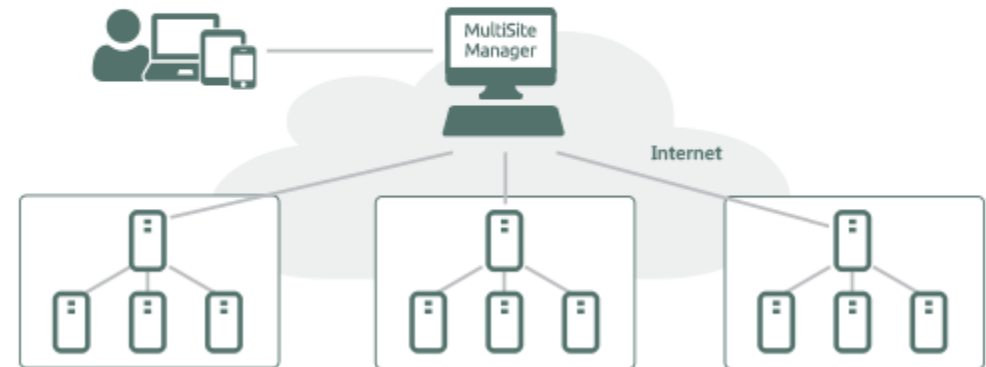

## Windows Yükleme Diskine dayalı boot edilebilir ortam

Önyüklenilebilir RecoverAssist Recovery Environment oluşturmak için uygun Windows kurulum diskine ihtiyaç var

Remote

Uzak Yönetim

## **BAMM** (BackupAssist MultiSite Manager)

**ÇokluBölge Yöneticisi:** Yedekleri uzaktan çalıştırın, yönetin ve izleyin.